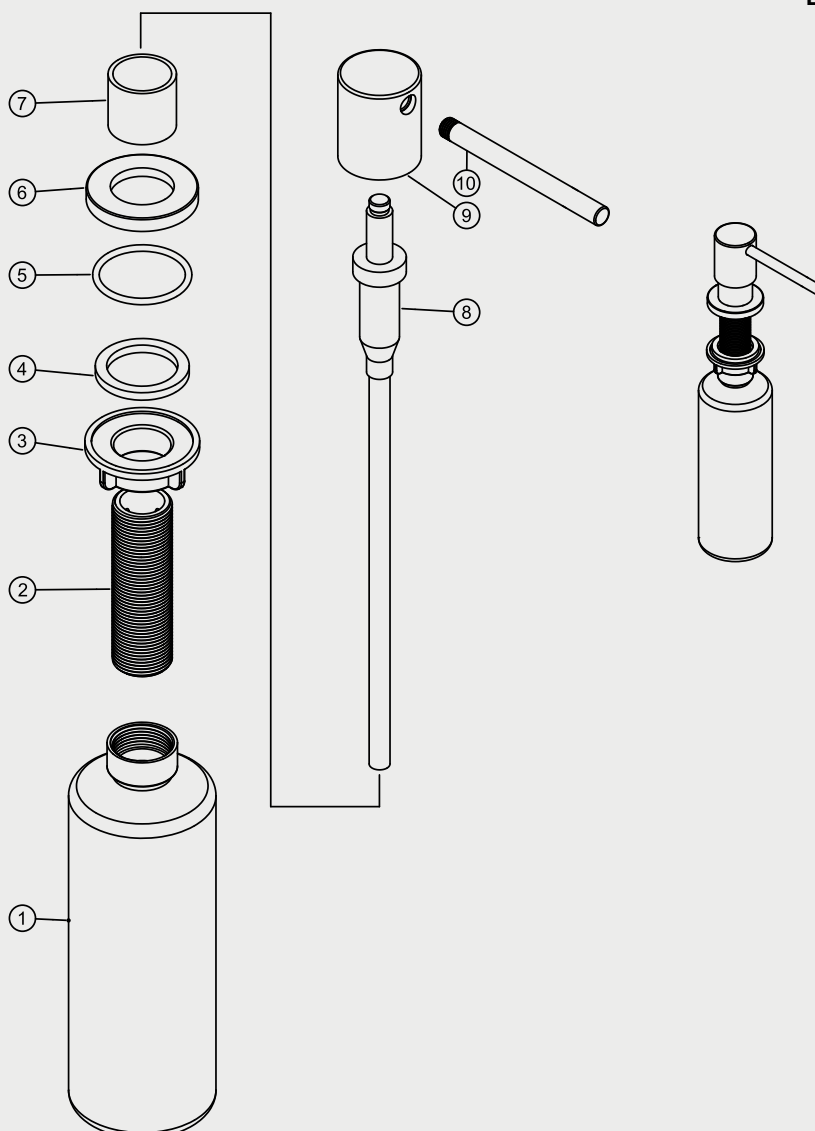

- 1 Bottle
- 2 Thread
- 3 Nut
- 4 Washer
- 5 O ring
- 6 Base
- 7 Housing
- 8 Pump body
- 9 Soap dispenser head
- 10 Soap dispenser spout

Steel Clean Dispenser Shadow

Sæbedispenser i rustfrit stål. Moderne design som passer til køkkenarmatur. Påfyldning fra toppen. Fås i fire farver.

Art nr	RSK
35003	8507803

Tekniske data:
Hulboring: 26 mm